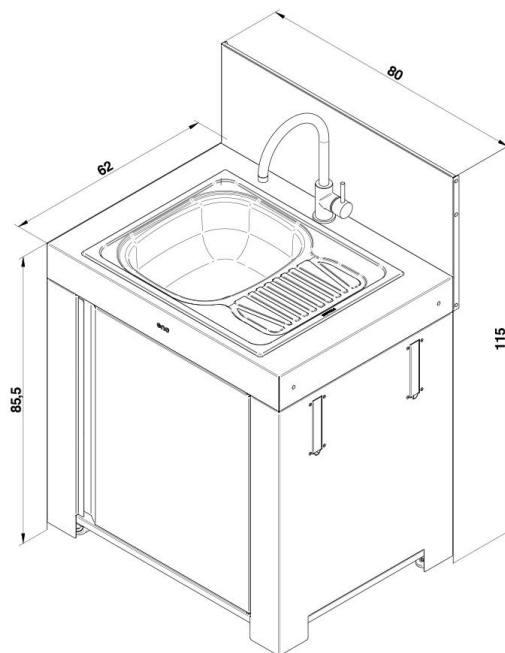

- 1 - Plateau
- 2 - 1 porte avec poignée intégrée
- 3 - Crédence
- 4 - Évier, robinet, bonde, siphon, égouttoir

- 5 - 2 roues fixes
- 6 - 2 pieds réglables
- 7 - 2 poignées escamotables

### DESCRIPTION PRODUIT

- Module cuisine extérieure avec évier
- Evier inox rectangulaire avec égouttoir, mitigeur, bonde et siphon inclus
- Structure acier galvanisé
- 1 porte noire
- 1 crédence noire
- 2 roues fixes – 2 pieds réglables
- 2 poignées escamotables
- Coloris gris cargo et noir

## MODULO Évier gris cargo & noir

Code article	PMOD7012
Gencode	3224780044475
Nom article	MODULO evier avec egouttoir Gris cargo
Description	Module de cuisine équipé d'un évier rectangulaire encastrable avec égouttoir réversible
+ Produit	Meuble évier avec évier rectangulaire Evier inox avec égouttoir, mitigeur, bonde et siphon inclus Acier galvanisé thermolaqué 1 porte 2 roues fixes 2 pieds réglables 2 poignées escamotables
Utilisation	Interieur / Exterieur
Dim. Produit (H x L x P)	115 x 80 x 62 cm / 45,28" x 31,5" x 24,41"
Dim. emballage (H x L x P)	42 x 84 x 67 cm / 16,54" x 33,07" x 26,38"
Poids net	44 kg / 97,02 lbs
Poids Emballé	46 kg / 101,43 lbs
PCB	1
Nb colis/article	3
Nb pces/pal	13
Composition pack	MOD7000,MOD701270,MOD1012,
Châssis	
Protection	
Coloris	
Détails	
Origine	Origine France Garantie
Ecotaxe DEEE HT	
Taxe Ecomobilier HT	0,14
Taux TVA	20%
Code douanier	94032080
Notice	85574.pdf, 85621.pdf