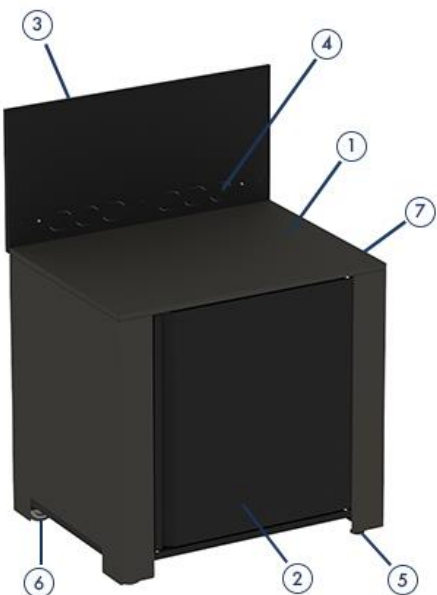

MODULO Plancha gris cargo

- 1 - Plateau
- 2 - 1 porte avec poignée intégrée
- 3 - Crédence
- 4 - Découpe tuyau gaz

- 5 - 2 pieds réglables
- 6 - 2 roues fixes
- 7 - 2 poignées escamotables

DESCRIPTION PRODUIT

- Module cuisine extérieure pour plancha à poser
- Structure acier galvanisé
- 1 crédence noire avec découpe pour tuyau gaz
- 1 porte noire
- 2 roues fixes – 2 pieds réglables
- 2 poignées escamotables
- Rangement bouteille gaz
- Coloris gris cargo et noir

LES OPTIONS

- Housse pop-up HCl080
- Crédence latérale MOD1285
- Kit 2 Tiroirs *MOD3185

REF: PMOD7002
EAN: 3224780040903

Dim : H85 x L80 x P62 cm
Crédence : 38 cm

LIVRÉ À MONTER

	Plancha gaz	Plancha électrique
Tiroir MOD1710	1 maxi	3 maxi
Étagère MOD1610		2 maxi

- Kitchen module for griddle
- Galvanised steel structure
- 1 black door
- 1 black credenza
- 2 adjustable feet - 2 fixed wheels
- 2 retractable handles
- Botte gas rack
- Cargo grey and black color

OPTIONS