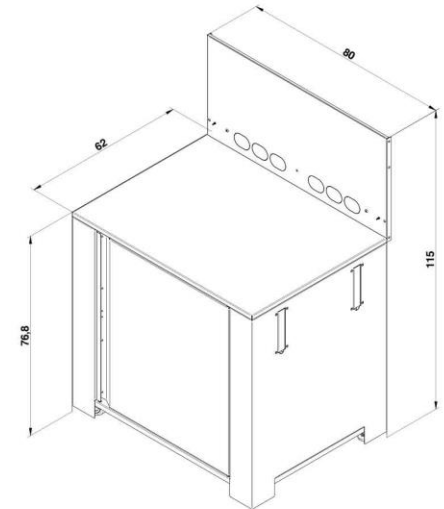

MODULO Plancha gris cargo

- 1 - Plateau
- 2 - 1 porte avec poignée intégrée
- 3 - Crédence
- 4 - Découpe tuyau gaz

- 5 - 2 pieds réglables
- 6 - 2 roues fixes
- 7 - 2 poignées escamotables

DESCRIPTION PRODUIT

LES OPTIONS

- Housse pop-up HCl080
- Crédence latérale MOD1285
- Kit 2 Tiroirs *MOD3185

REF: PMOD7002
EAN: 3224780040903

Dim : H85 x L80 x P62 cm
Crédence : 38 cm

LIVRÉ À MONTER

	Plancha gaz	Plancha électrique
Tiroir MOD1710	1 maxi	3 maxi
Étagère MOD1610		2 maxi

LES + PRODUIT

INSTALLATION FACILE

Réglage pieds
Liaison des modules par les crédences

FONCTIONNEL

Rangement
bouteille gaz

HAUTEUR IDÉALE
PLANCHA

Plateau surbaissé

butane propane
6 – 13 kg

MODULO Plancha gris cargo

Code article	PMOD7002
Gencode	3224780040903
Nom article	Module Plancha 80 cm Gris Cargo
Description	Meuble plancha en acier galvanisé pour poser la plancha en extérieur - A monter
+ Produit	Meuble plancha pour cuisine d'extérieur Permet de poser la plancha Acier galvanisé gris cargo et noir Plateau surbaissé Crédence haute noire 1 porte 2 roues fixes 2 pieds réglables en hauteur 2 poignées escamotables pour le déplacement Se fixe aux autres modules par la crédence
Utilisation	Interieur / Exterieur
Dim. Produit (H x L x P)	115 x 80 x 62 cm / 45,28" x 31,5" x 24,41"
Dim. emballage (H x L x P)	30 x 84 x 67 cm / 11,81" x 33,07" x 26,38"
Poids net	37 kg / 81,59 lbs
Poids Emballé	40 kg / 88,2 lbs
PCB	1
Nb colis/article	2
Nb pces/pal	13
Composition pack	MOD7000,MOD700270,
Châssis	Acier galvanise
Protection	Peinture polyester
Coloris	Gris cargo et noir
Détails	Credence et porte noires, 2 roues fixes et 2 pieds réglables, 2 poignees escamotables
Origine	Origine France Garantie
Ecotaxe DEEE HT	
Taxe Ecomobilier HT	0,14
Taux TVA	20%
Code douanier	94032080
Notice	85574.pdf